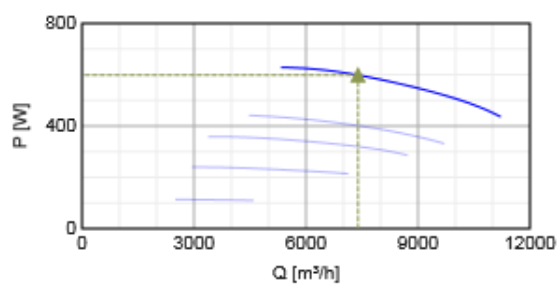

Technické parametre

Napätie	400 V
Frekvencia	50 Hz
Fáza	3 ~
Pripojenie	D
Príkon	630 W
Prúd	1.25 A
Max. vzduchový výkon	11215 m ³ /h
Otáčky obež. kolesa	900 min ⁻¹
Max. teplota prepravovaného vzduchu	70 °C
Max. teplota preprav. vzduchu pri napäťovej regulácii	70 °C
Hladina akust. tlaku v 1 m	64 dB(A)
Hmotnosť	24.5 kg
Trieda izolácie, motor	F
Trieda krytia, motor	54 IP

Výkon

Krivky

Vzduchový výkon a tlak

	Pracovný bod						
	Q [m³/h]	Ps [Pa]	P [W]	n [min ⁻¹]	I [A]	SFP [kW/m³/s]	U [V]
Max. účinnosť	7391	96.3	599	909	1.23	0.292	400

Akustické dáta

Hladina akust. výkonu		63	125	250	500	1k	2k	4k	8k	Celk
Sanie	dB(A)	47	55	57	62	67	66	60	53	71
Výtlak	dB(A)	47	55	57	62	67	65	60	52	71