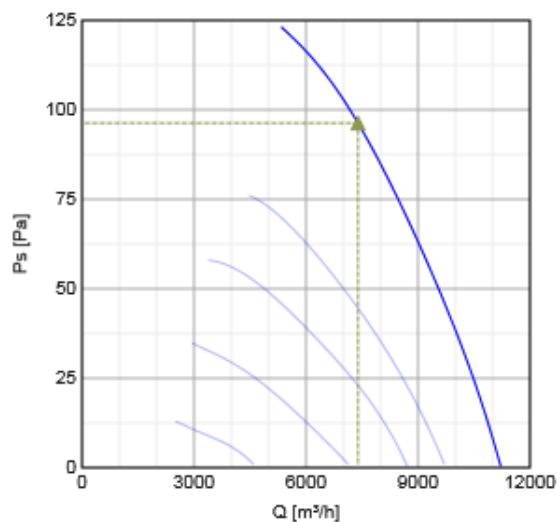

Technické parametre

Napätie	400 V
Frekvencia	50 Hz
Fáza	3 ~
Pripojenie	D
Príkon	630 W
Prúd	1.25 A
Max. vzduchový výkon	11215 m ³ /h
Otáčky obež. kolesa	900 min ⁻¹
Max. teplota prepravovaného vzduchu	70 °C
Max. teplota preprav. vzduchu pri napäťovej regulácii	70 °C
Hladina akust. tlaku v 1 m	64 dB(A)
Hmotnosť	24.5 kg
Trieda izolácie, motor	F
Trieda krytia, motor	54 IP

Výkon

Krivky

Vzduchový výkon a tlak

	Pracovný bod						
	Q [m³/h]	Ps [Pa]	P [W]	n [min ⁻¹]	I [A]	SFP [kW/m³/s]	U [V]
Max. účinnosť	7391	96.3	599	909	1.23	0.292	400

Akustické dáta

Hladina akust. výkonu		63	125	250	500	1k	2k	4k	8k	Celk
Sanie	dB(A)	47	55	57	62	67	66	60	53	71
Výtlak	dB(A)	47	55	57	62	67	65	60	52	71

Rozmery

	□A	B	B1	B2	B3	B4	ØD1	ØD2	ØD4	□L
AW 630DV	750	130	268	20	271	108	664	643	11	805
AW 630DS	750	130	207	20	225	52	664	643	11	805
AW 630E6	750	130	207	20	225	52	664	643	11	805

A = Smer prúdenia vzduchu