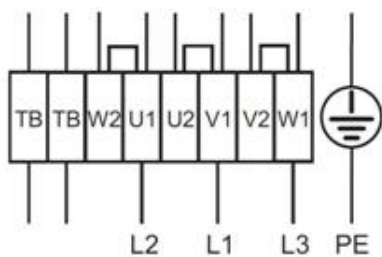

EI. zapojenie

Vysoké otáčky
Zapojenie Δ