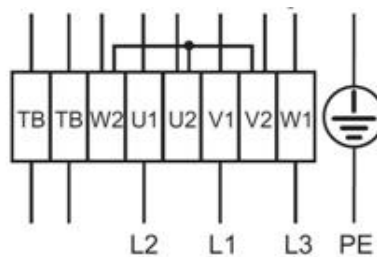

Nízke otáčky
Zapojenie Y

Príslušenstvo

Elektrické príslušenstvo

- AWE-SK relé (5138)
- REV-5POL/07 ON/OFF vypínač (33980)
- RTRD 2 regulátor (5941)
- RTRDU 2 regulátor (5945)
- S-DT2SKT regulátor (2697)
- STDT-16 ochran.relé (5152)

Príslušenstvo

- SG AW-D 630 mriežka (30605)
- VK 63 žalúzia (5651)