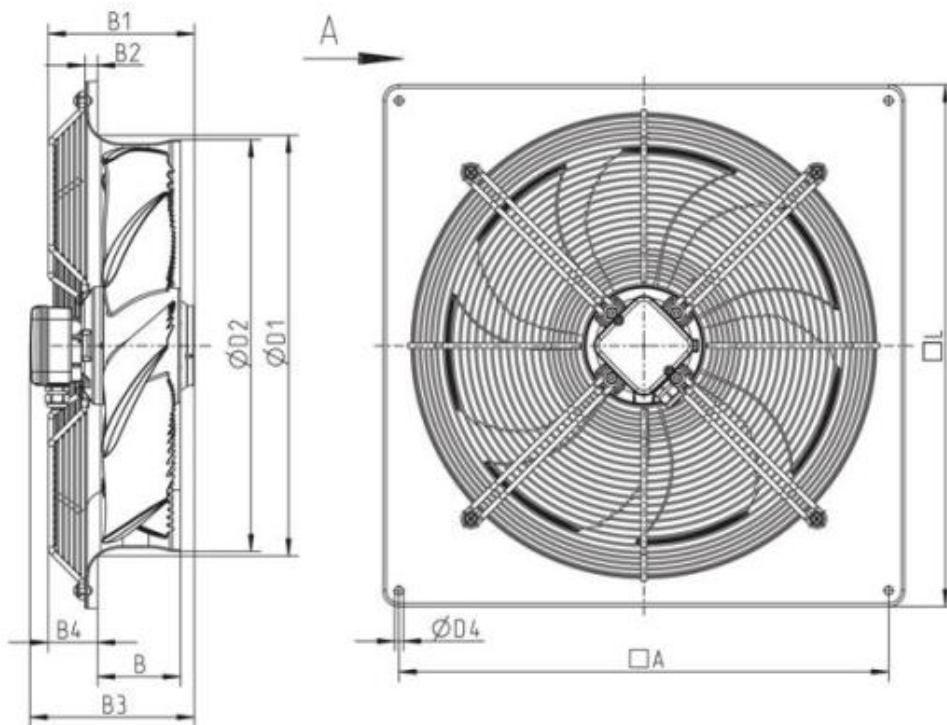

Rozmery

	□A	B	B1	B2	B3	B4	ØD1	ØD2	ØD4	□L
AW 630DV	750	130	268	20	271	108	664	643	11	805
AW 630DS	750	130	207	20	225	52	664	643	11	805
AW 630E6	750	130	207	20	225	52	664	643	11	805

A = Smer prúdenia vzduchu